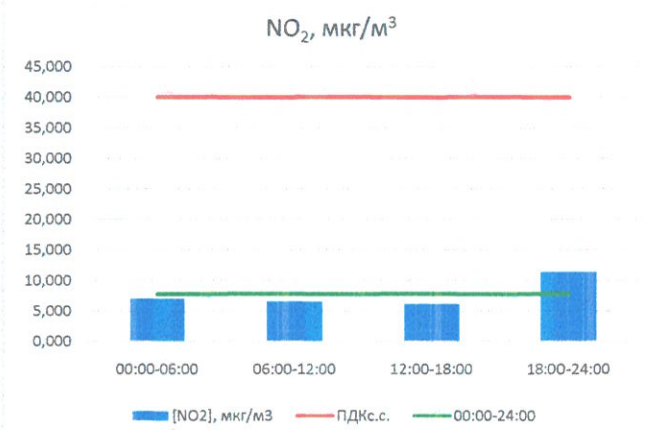

Отчёт о состоянии атмосферного воздуха за 12.07.2022

	Направление ветра	[NO], мкг/м ³	[NO ₂], мкг/м ³	[CO], мг/м ³	[SO ₂], мкг/м ³	[Пыль], мкг/м ³
00:00-06:00	В 92	0,000	7,047	0,177	0,017	8,012
06:00-12:00	ВЮВ 107	0,000	6,581	0,253	0,366	25,892
12:00-18:00	ЮЮВ 149	0,000	6,154	0,246	3,509	13,686
18:00-24:00	ЮВ 137	0,159	11,363	0,152	3,647	3,129
00:00-24:00	ВЮВ 121	0,040	7,786	0,207	1,884	12,680
ПДК _{с.с.}	-	60,0	40,0	3,0	50,0	150,0
Приборы, находящиеся в поверке на момент выдачи отчета						