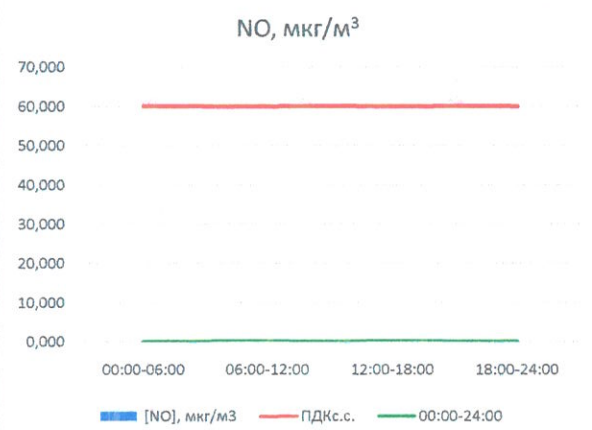

Отчёт о состоянии атмосферного воздуха за 12.07.2022

	Направление ветра	[NO], мкг/м ³	[NO ₂], мкг/м ³	[CO], мг/м ³	[SO ₂], мкг/м ³	[Пыль], мкг/м ³
00:00-06:00	В 92	0,000	7,047	0,177	0,017	8,012
06:00-12:00	ВЮВ 107	0,000	6,581	0,253	0,366	25,892
12:00-18:00	ЮЮВ 149	0,000	6,154	0,246	3,509	13,686
18:00-24:00	ЮВ 137	0,159	11,363	0,152	3,647	3,129
00:00-24:00	ВЮВ 121	0,040	7,786	0,207	1,884	12,680
ПДК _{с.с.}	-	60,0	40,0	3,0	50,0	150,0
Приборы, находящиеся в поверке на момент выдачи отчета						