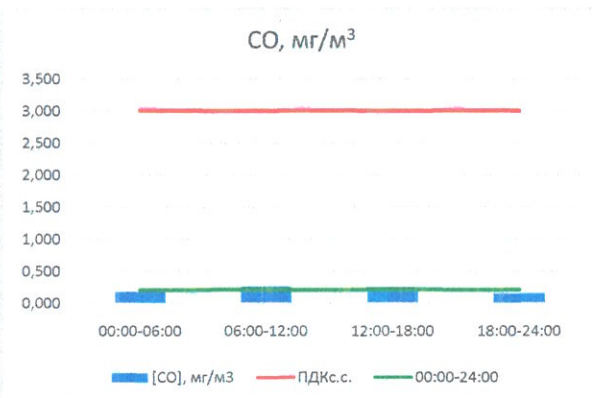

Отчёт о состоянии атмосферного воздуха за 12.07.2022

	Направление ветра	[NO], мкг/м ³	[NO ₂], мкг/м ³	[CO], мг/м ³	[SO ₂], мкг/м ³	[Пыль], мкг/м ³
00:00-06:00	В 92	0,000	7,047	0,177	0,017	8,012
06:00-12:00	ВЮВ 107	0,000	6,581	0,253	0,366	25,892
12:00-18:00	ЮЮВ 149	0,000	6,154	0,246	3,509	13,686
18:00-24:00	ЮВ 137	0,159	11,363	0,152	3,647	3,129
00:00-24:00	ВЮВ 121	0,040	7,786	0,207	1,884	12,680
ПДК _{с.с.}	-	60,0	40,0	3,0	50,0	150,0
Приборы, находящиеся в поверке на момент выдачи отчета						