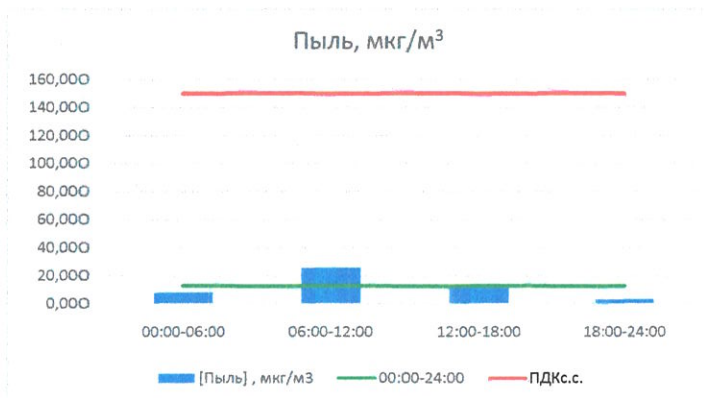

Отчёт о состоянии атмосферного воздуха за 12.07.2022

	Направление ветра	[NO], мкг/м ³	[NO ₂], мкг/м ³	[CO], мг/м ³	[SO ₂], мкг/м ³	[Пыль], мкг/м ³
00:00-06:00	В 92	0,000	7,047	0,177	0,017	8,012
06:00-12:00	ВЮВ 107	0,000	6,581	0,253	0,366	25,892
12:00-18:00	ЮЮВ 149	0,000	6,154	0,246	3,509	13,686
18:00-24:00	ЮВ 137	0,159	11,363	0,152	3,647	3,129
00:00-24:00	ВЮВ 121	0,040	7,786	0,207	1,884	12,680
ПДК _{с.с.}	-	60,0	40,0	3,0	50,0	150,0
Приборы, находящиеся в поверке на момент выдачи отчета						