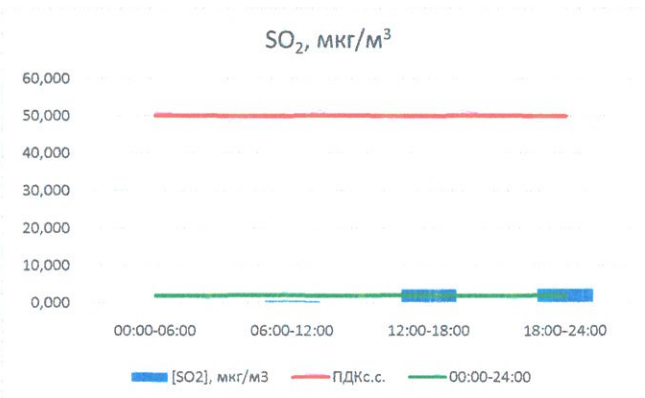

Отчёт о состоянии атмосферного воздуха за 12.07.2022

	Направление ветра	[NO], мкг/м ³	[NO ₂], мкг/м ³	[CO], мг/м ³	[SO ₂], мкг/м ³	[Пыль], мкг/м ³
00:00-06:00	В 92	0,000	7,047	0,177	0,017	8,012
06:00-12:00	ВЮВ 107	0,000	6,581	0,253	0,366	25,892
12:00-18:00	ЮЮВ 149	0,000	6,154	0,246	3,509	13,686
18:00-24:00	ЮВ 137	0,159	11,363	0,152	3,647	3,129
00:00-24:00	ВЮВ 121	0,040	7,786	0,207	1,884	12,680
ПДК _{с.с.}	-	60,0	40,0	3,0	50,0	150,0
Приборы, находящиеся в поверке на момент выдачи отчета						